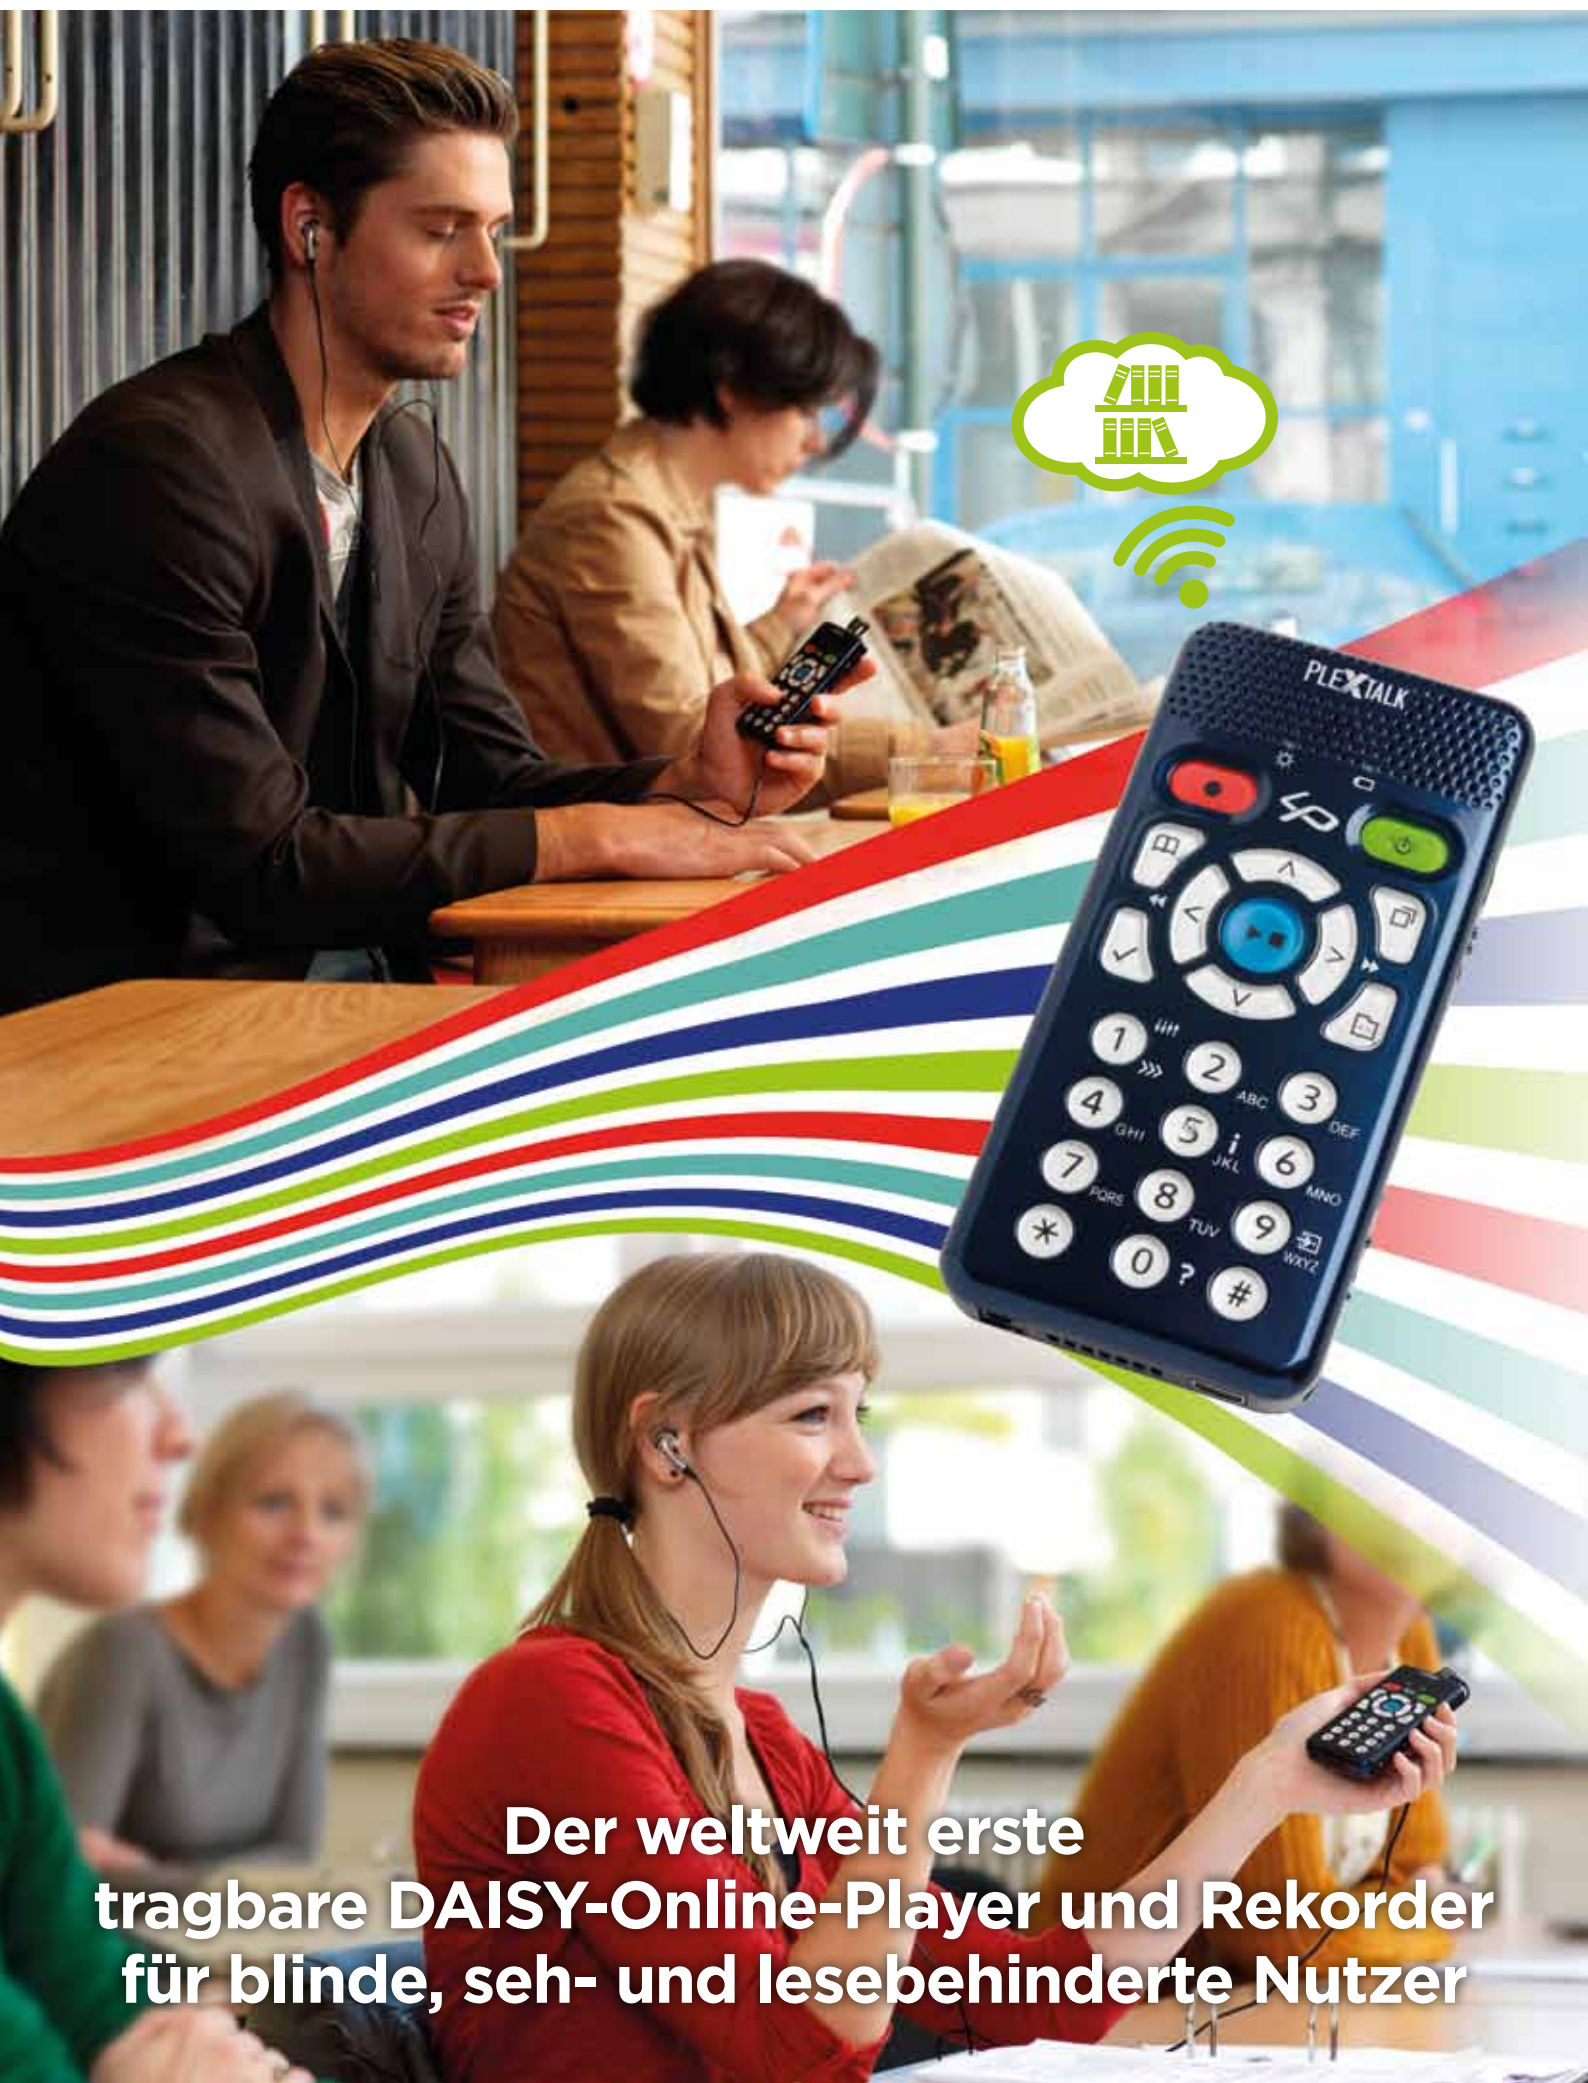

Externes CD-ROM-Laufwerk (optional)

Kopieren Sie Ihre DAISY-CDs mithilfe des USB-Kabels vom externen CD-ROM-Laufwerk direkt auf Ihren PLEXTALK Linio Pocket.

**Der weltweit erste
tragbare DAISY-Online-Player und Rekorder
für blinde, seh- und lesebehinderte Nutzer**